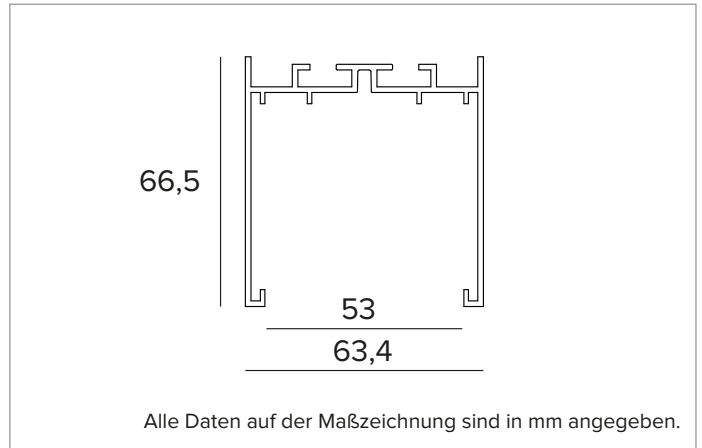

1T7081 | OZ Profil für die abgehängte oder Deckeninstallation Profil für die Anbau- oder Pendelmontage für Lichtmodul 50x50mm

2,07

MECHANISCHE MERKMALE

Profil aus lackiertem extrudiertem Aluminium. Zentral/Abschlussmodule.

Farbe und Oberfläche: Tiefschwarz

Abmessungen: L=2000mm

Gewicht: 2,07Kg

Version: FÜR LEUCHTMODULE 50x50mm - MITTEN-/ENDPROFIL

INSTALLATION

Für die Stand-Alone-Installation sind ausschließlich Einspeiseprofile zu verwenden. Für die Systeminstallation ist es unerlässlich, das System mit einem Einspeiseprofil zu beginnen. Für geschlossene Konfigurationen müssen mindestens zwei Einspeiseprofile oder Profilpaare bestellt werden, die gegenüber installiert werden.